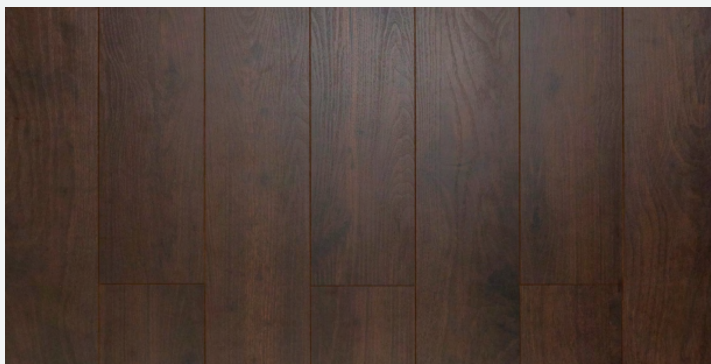

M² x caja: 2.362 m²
Medida de Panel: 19.8 cm x 1.218 m

Colores de la familia

LIGHT WALNUT

CLASSIC OAK

CITY GREY OAK

MODERN BROWN OAK

DARK WALNUT

Espesor: 7mm