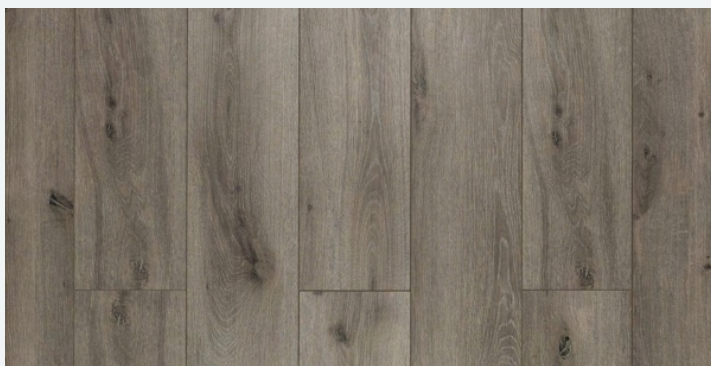

M² x caja: 2.362 m²
Medida de Panel: 19.8 cm x 1.218 m

Colores de la familia

LIGHT WALNUT

CLASSIC OAK

CITY GREY OAK

MODERN BROWN OAK

DARK WALNUT

Espesor: 7mm