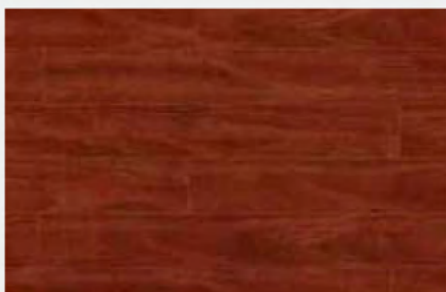

Colores de la familia

MERBAU

WALNUT

CHARCOAL

AMERICAN WALNUT

Espesor: 7mm

Resistencia: AC3

m2 x caja: 2.40 m2