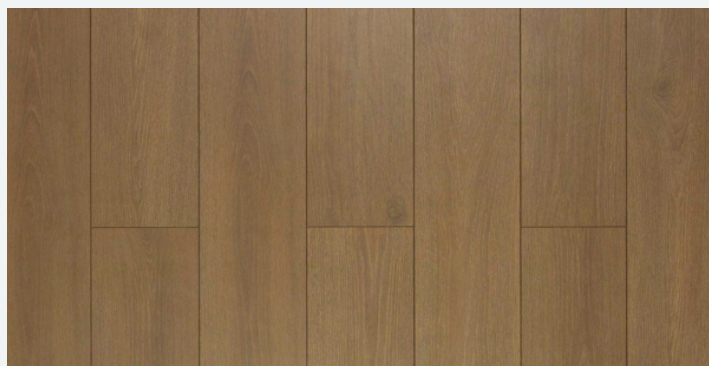

M² x caja: 2.362 m²
Medida de Panel: 19.8 cm x 1.218 m

Colores de la familia

LIGHT WALNUT

CLASSIC OAK

CITY GREY OAK

MODERN BROWN OAK

DARK WALNUT

Espesor: 7mm