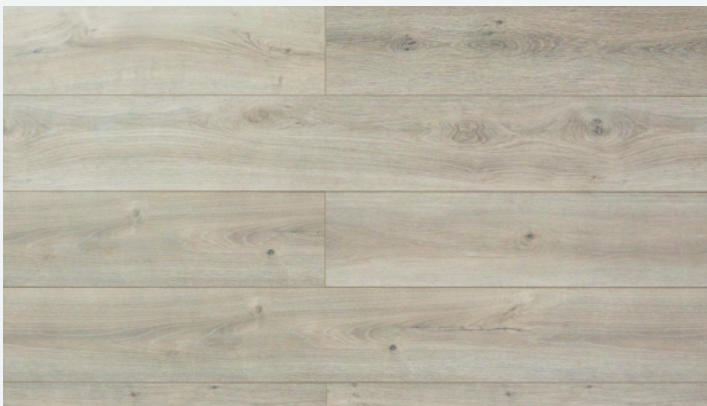

SILVER OAK

HAZELNUT

Espesor: 8mm

Resistencia: AC3

m2 x caja: 2.76 m2

Medida de Panel: 12.6 cm x 1.215 m

Biselado: V4

Colores de la familia