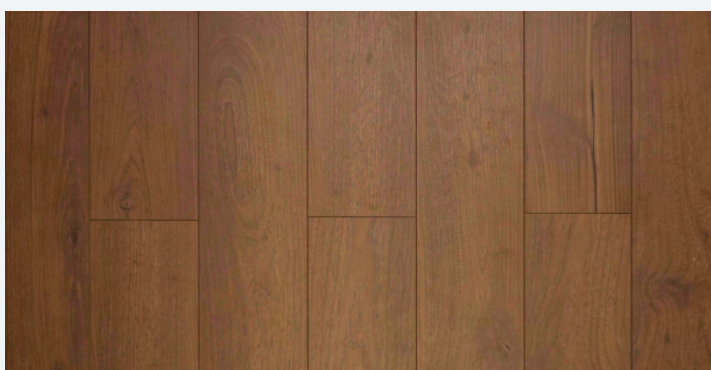

Espesor: 7 mm
Resistencia AC3

M² x caja: 2.362 m²
Medida de Panel: 19.8 cm x 1.218 m

Colores de la familia

LIGHT WALNUT