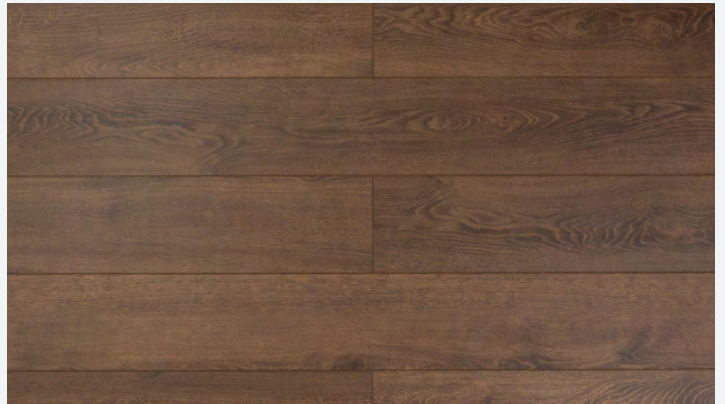

Espesor: 8 mm
Resistencia AC3

M² x caja: 2.99 m²
Medida de Panel: 19.8 cm x 1.51 m

Colores de la familia

ESPRESSO