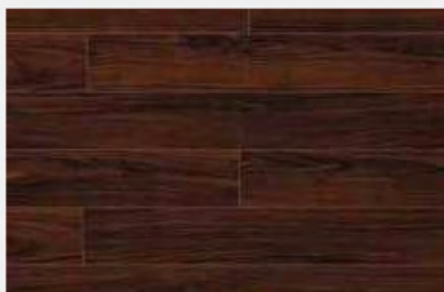

Colores de la familia

MERBAU

WALNUT

CHARCOAL

AMERICAN WALNUT

Espesor: 7mm

Resistencia: AC3

m2 x caja: 2.40 m2