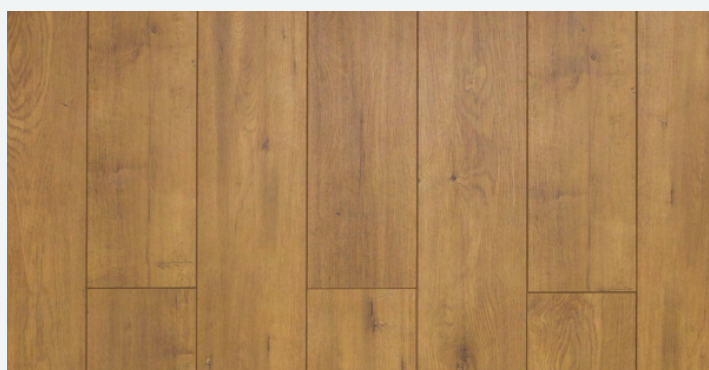

M² x caja: 2.362 m²
Medida de Panel: 19.8 cm x 1.218 m

Colores de la familia

LIGHT WALNUT

CLASSIC OAK

CITY GREY OAK

MODERN BROWN OAK

DARK WALNUT

Espesor: 7mm